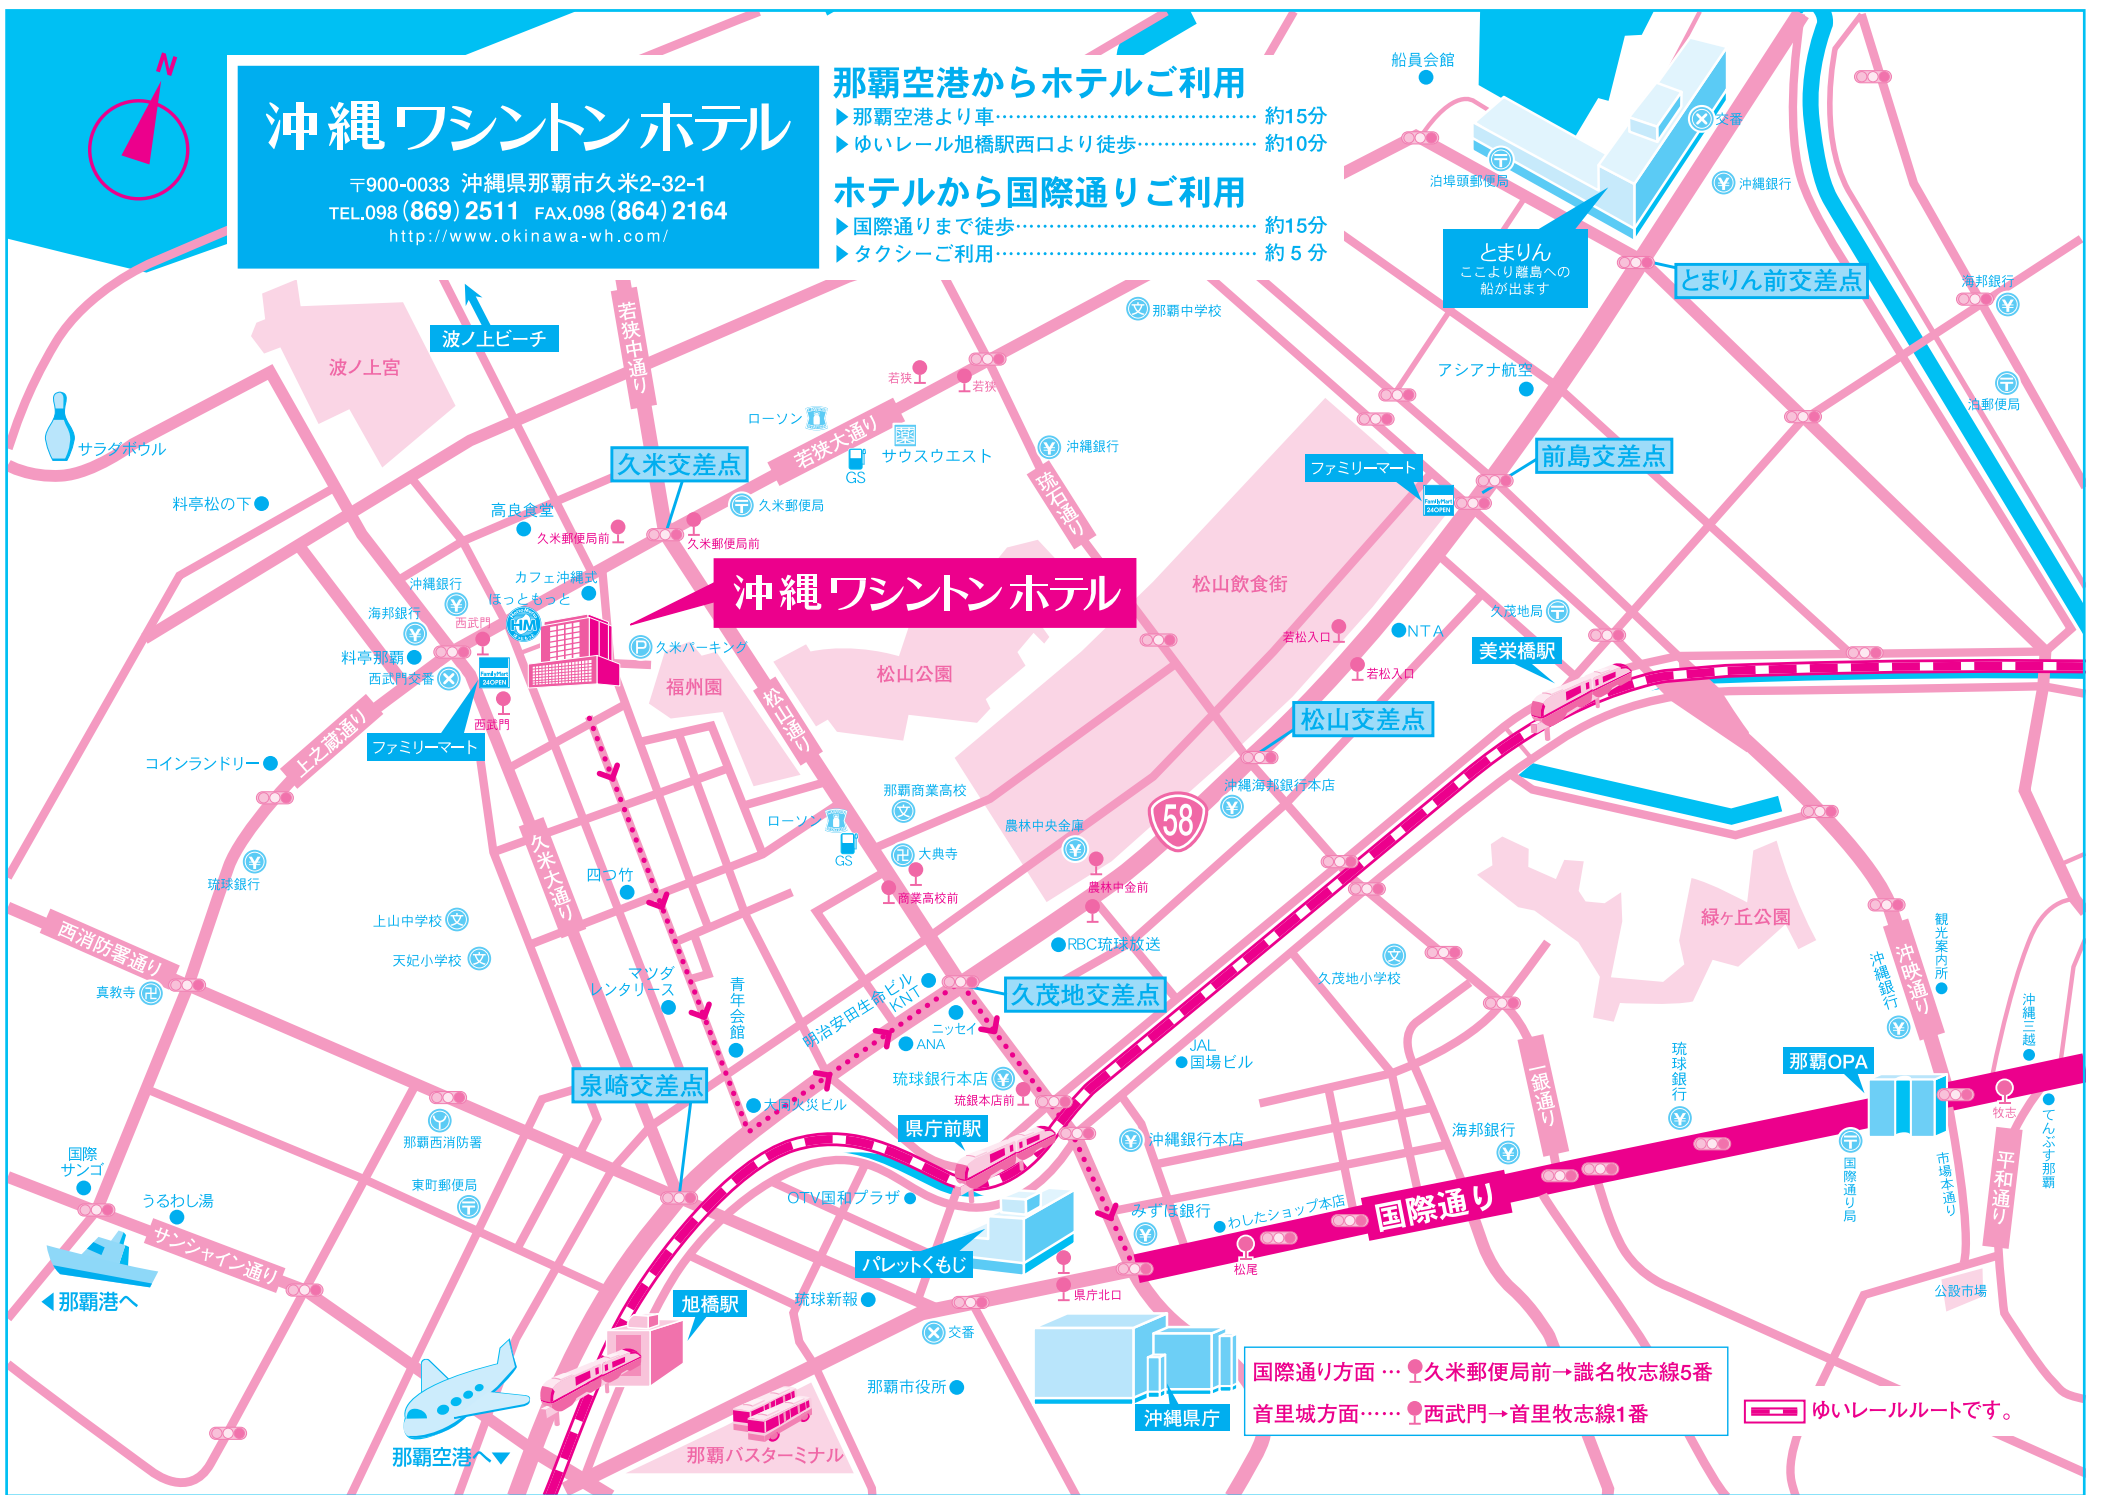

# 沖縄ワシントンホテル

〒900-0033 沖縄県那覇市久米2-32-1  
TEL.098 (869) 2511 FAX.098 (864) 2164  
<http://www.okinawa-wh.com/>

## 那覇空港からホテルご利用

- ▶那覇空港より車……………約15分
- ▶ゆいレール旭橋駅西口より徒歩……………約10分

## ホテルから国際通りご利用

- ▶国際通りまで徒歩……………約15分
- ▶タクシーご利用……………約5分

**沖縄ワシントンホテル**

国際通り方面…久米郵便局前→識名牧志線5番  
首里城方面……西武門→首里牧志線1番

ゆいレールルートです。